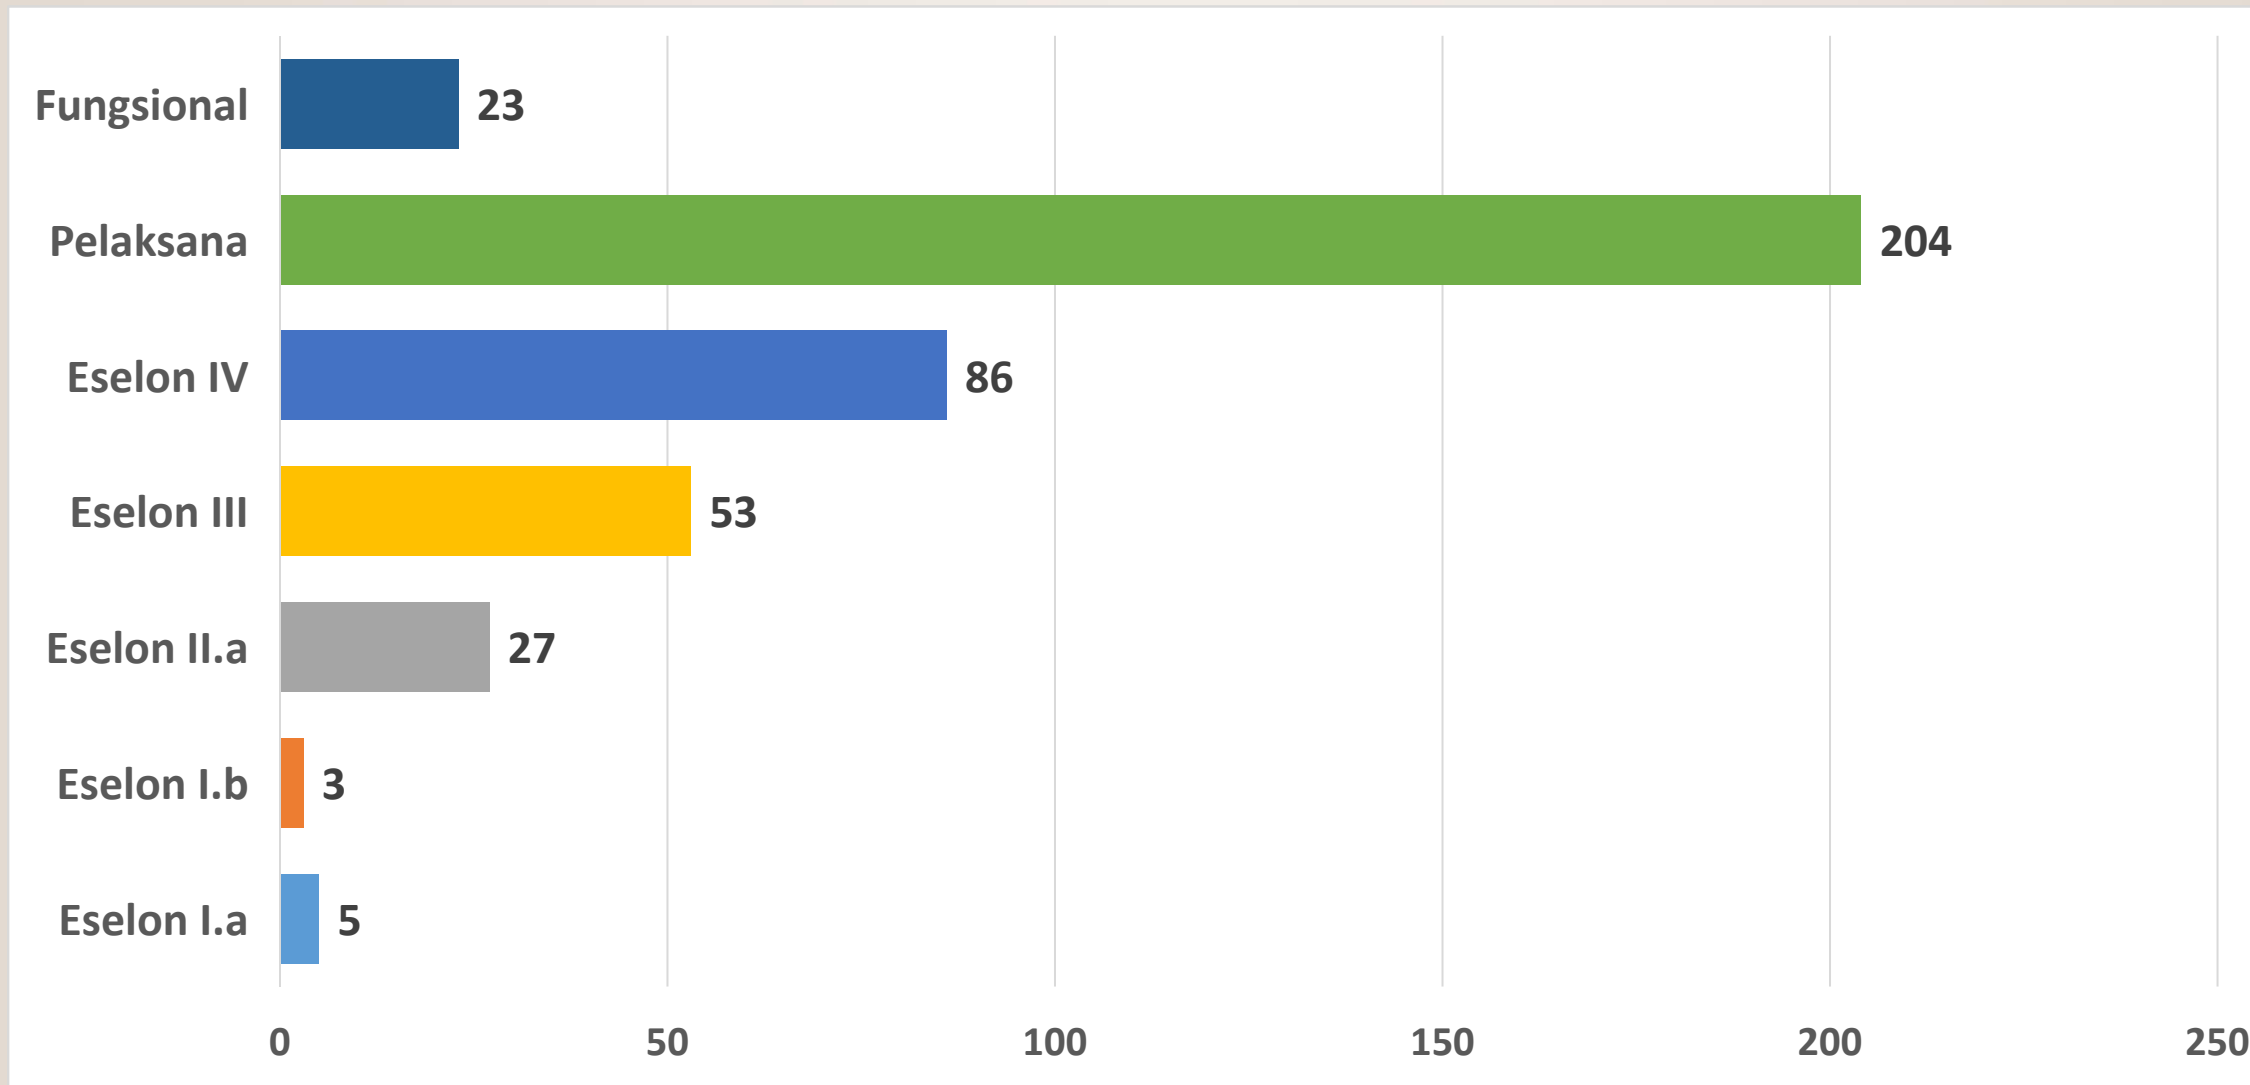

DATA

**STATISTIK
PEGAWAI**

KEMENTERIAN PANRB

PER 31 DESEMBER 2018

STATISTIK PEGAWAI

01

JUMLAH PEGAWAI
BERDASARKAN
JABATAN

02

JUMLAH PEGAWAI
BERDASARKAN
UNIT KERJA

03

JUMLAH PEGAWAI
BERDASARKAN
GOLONGAN

04

JUMLAH PEGAWAI
BERDASARKAN
PENDIDIKAN

01

JUMLAH PEGAWAI BERDASARKAN JABATAN

03

JUMLAH PEGAWAI BERDASARKAN GOLONGAN

04

JUMLAH PEGAWAI BERDASARKAN PENDIDIKAN

STATISTIK PEGAWAI

05

JUMLAH PEGAWAI
BERDASARKAN
AGAMA

06

PEGAWAI
BERDASARKAN
JENIS KELAMIN