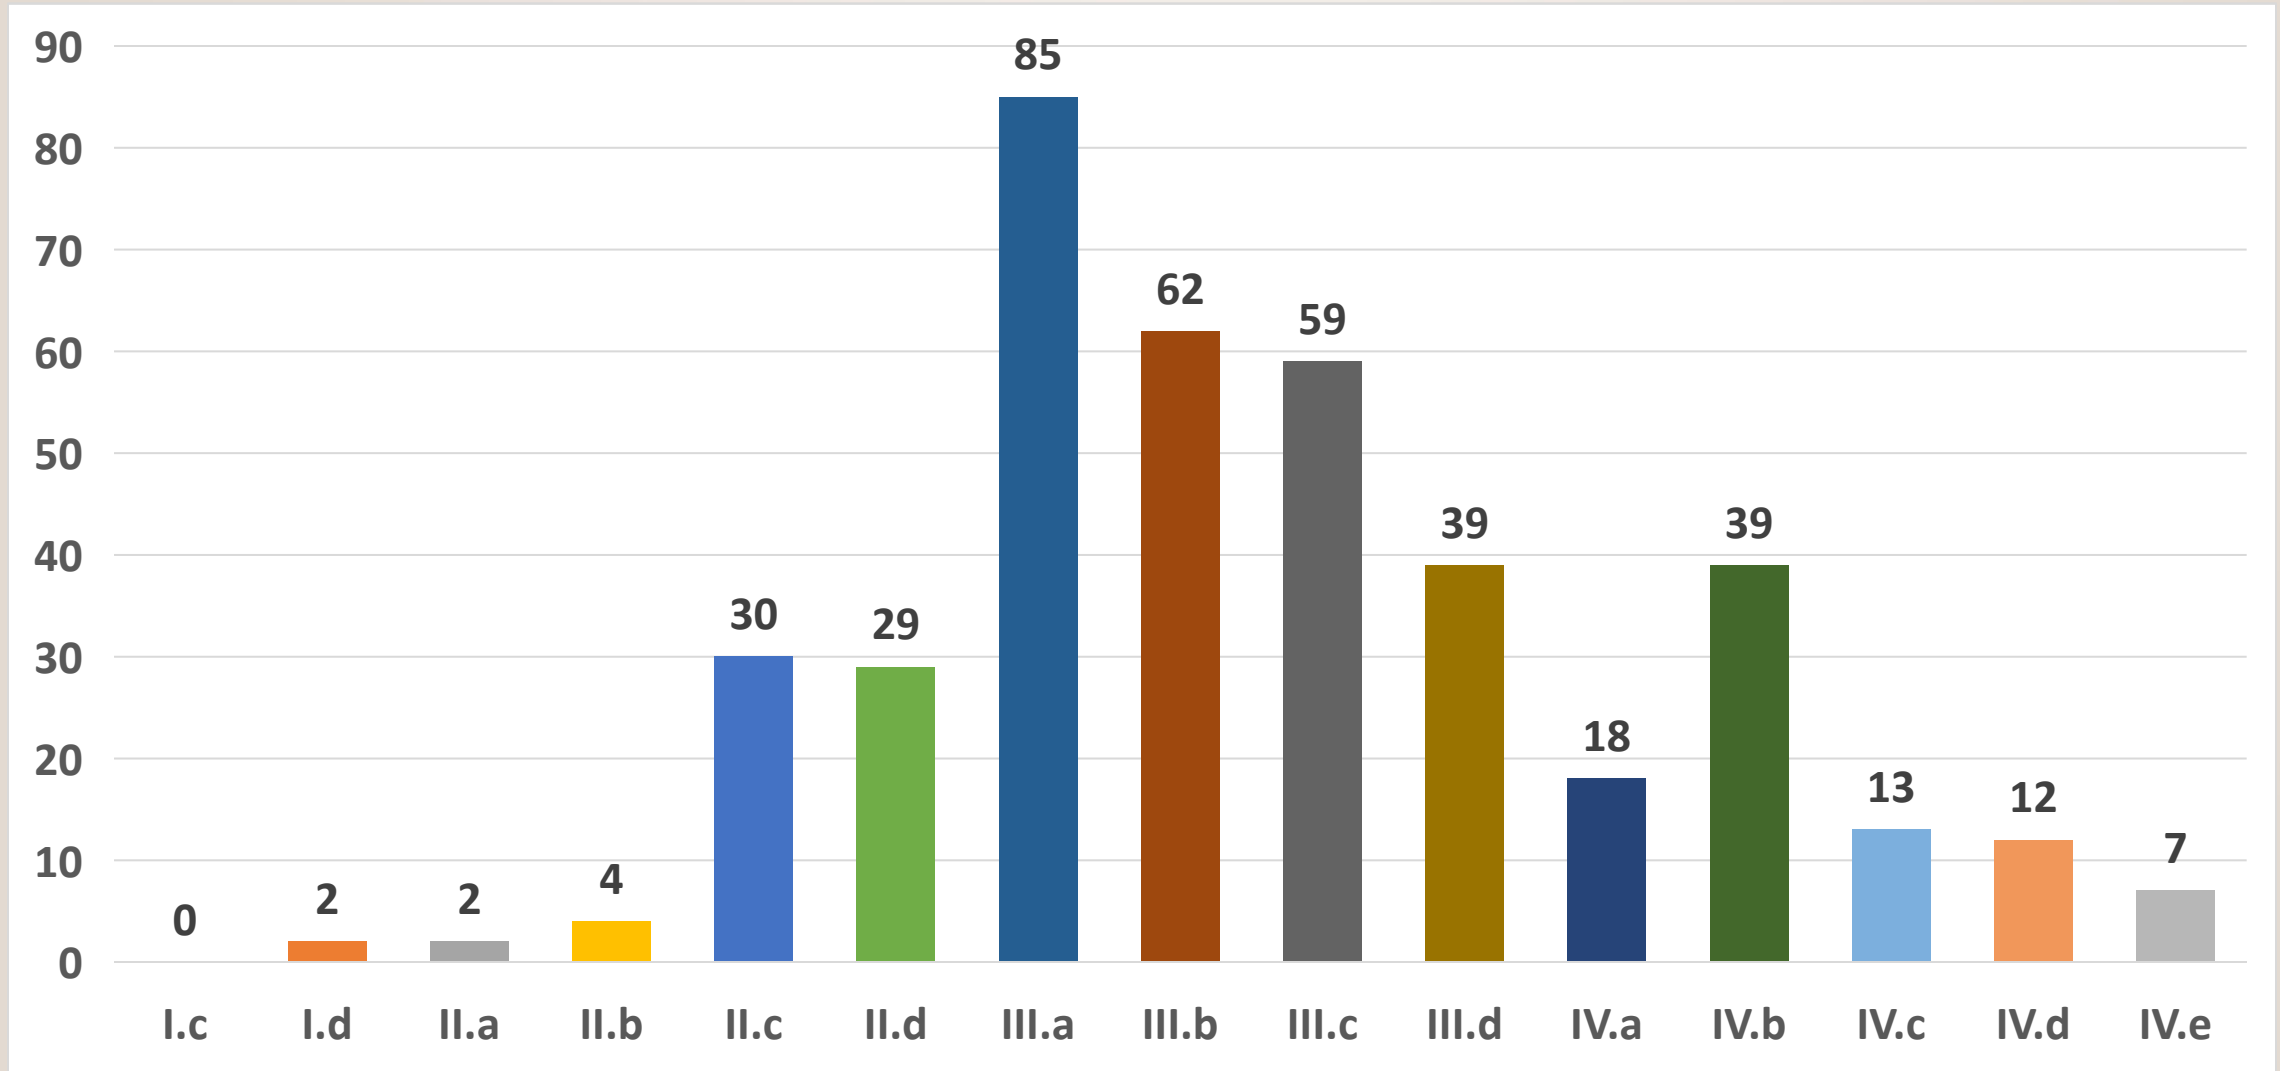

DATA

**STATISTIK
PEGAWAI**

KEMENTERIAN PANRB

PER 31 DESEMBER 2018

STATISTIK PEGAWAI

01

JUMLAH PEGAWAI
BERDASARKAN
JABATAN

02

JUMLAH PEGAWAI
BERDASARKAN
UNIT KERJA

03

JUMLAH PEGAWAI
BERDASARKAN
GOLONGAN

04

JUMLAH PEGAWAI
BERDASARKAN
PENDIDIKAN

01

JUMLAH PEGAWAI BERDASARKAN JABATAN

03

JUMLAH PEGAWAI BERDASARKAN GOLONGAN

04

JUMLAH PEGAWAI BERDASARKAN PENDIDIKAN

STATISTIK PEGAWAI

05

JUMLAH PEGAWAI
BERDASARKAN
AGAMA

06

PEGAWAI
BERDASARKAN
JENIS KELAMIN