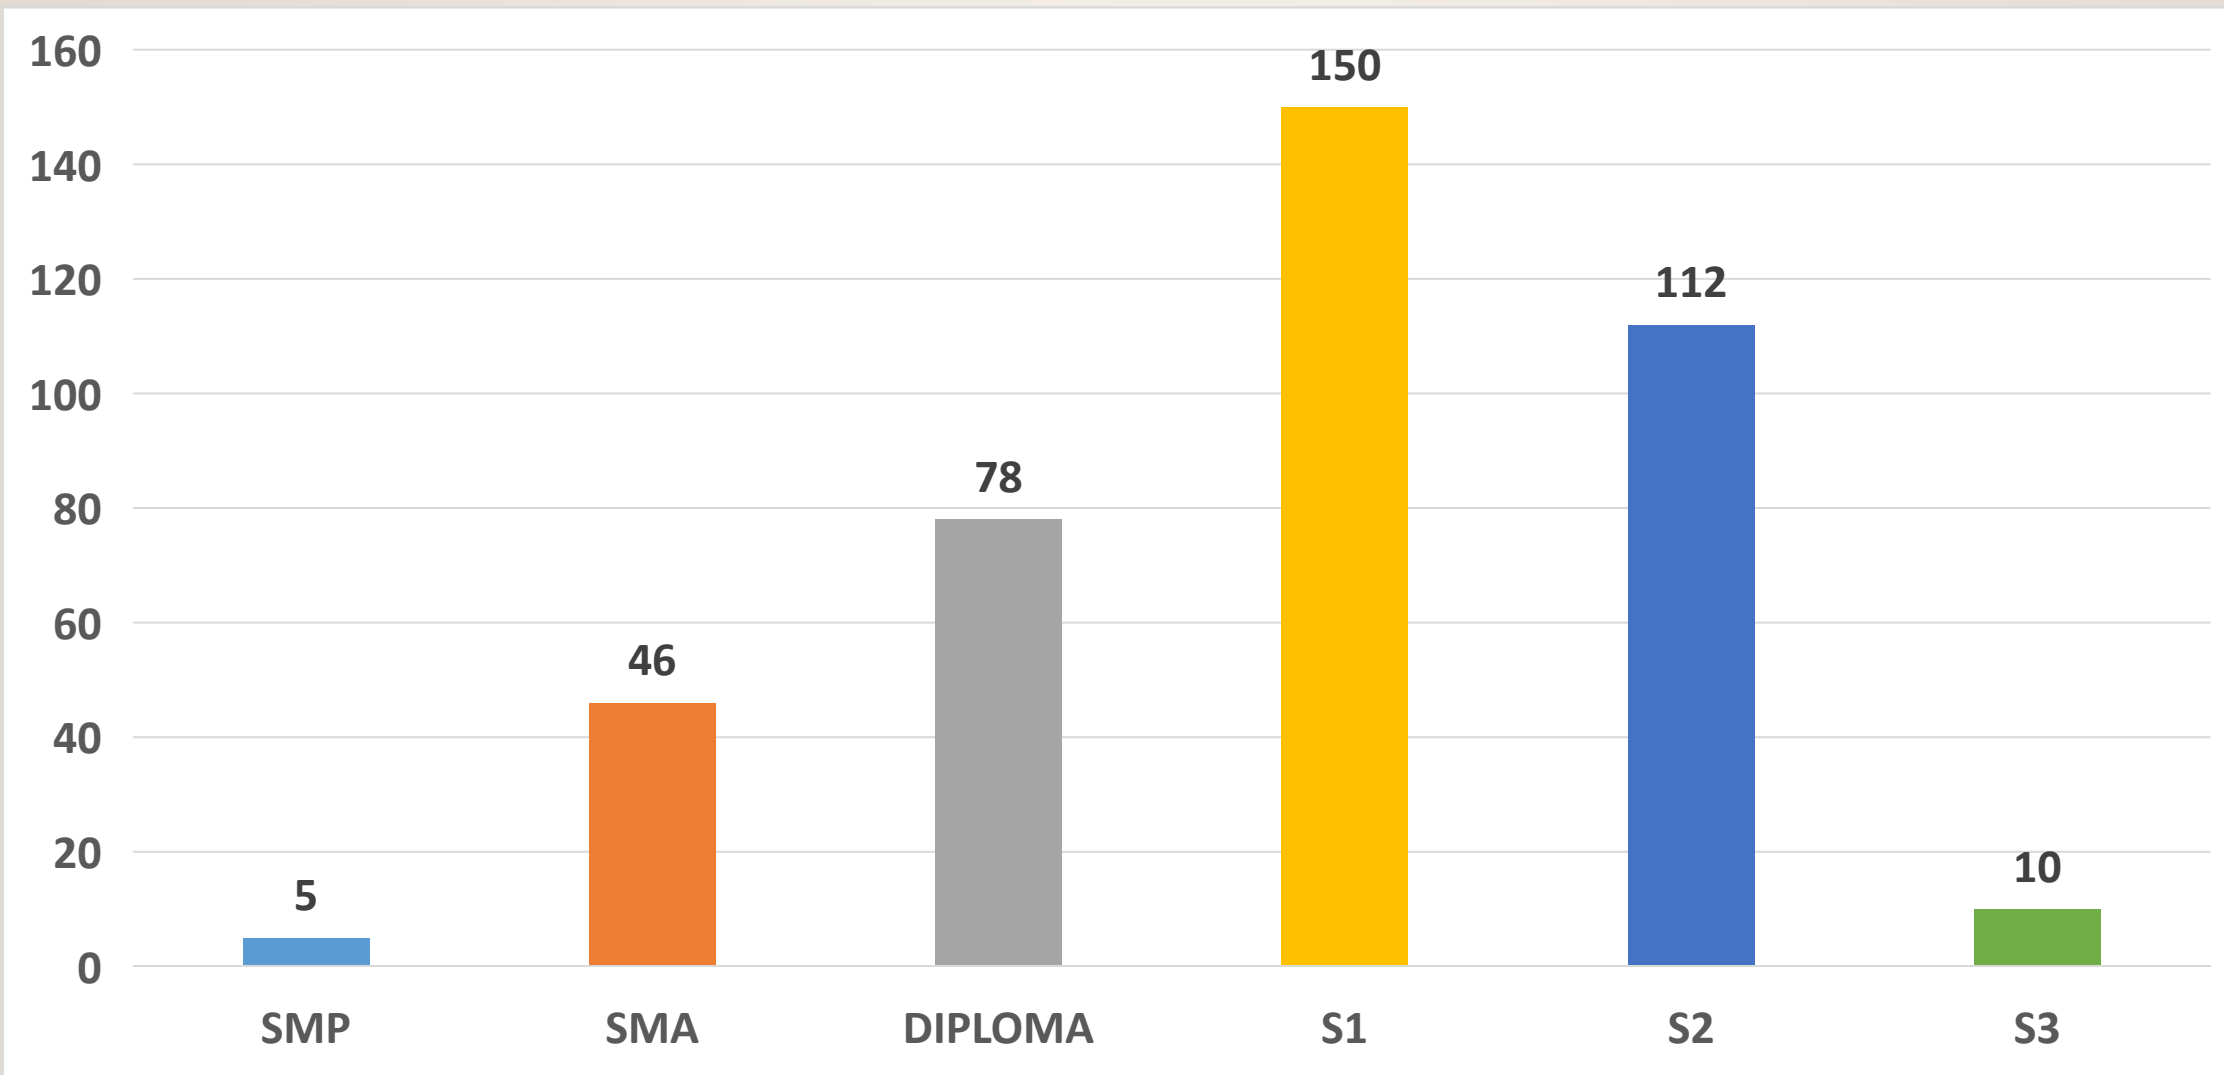

DATA

**STATISTIK
PEGAWAI**

KEMENTERIAN PANRB

PER 31 DESEMBER 2018

STATISTIK PEGAWAI

01

JUMLAH PEGAWAI
BERDASARKAN
JABATAN

02

JUMLAH PEGAWAI
BERDASARKAN
UNIT KERJA

03

JUMLAH PEGAWAI
BERDASARKAN
GOLONGAN

04

JUMLAH PEGAWAI
BERDASARKAN
PENDIDIKAN

01

JUMLAH PEGAWAI BERDASARKAN JABATAN

03

JUMLAH PEGAWAI BERDASARKAN GOLONGAN

04

JUMLAH PEGAWAI BERDASARKAN PENDIDIKAN

STATISTIK PEGAWAI

05

JUMLAH PEGAWAI
BERDASARKAN
AGAMA

06

PEGAWAI
BERDASARKAN
JENIS KELAMIN