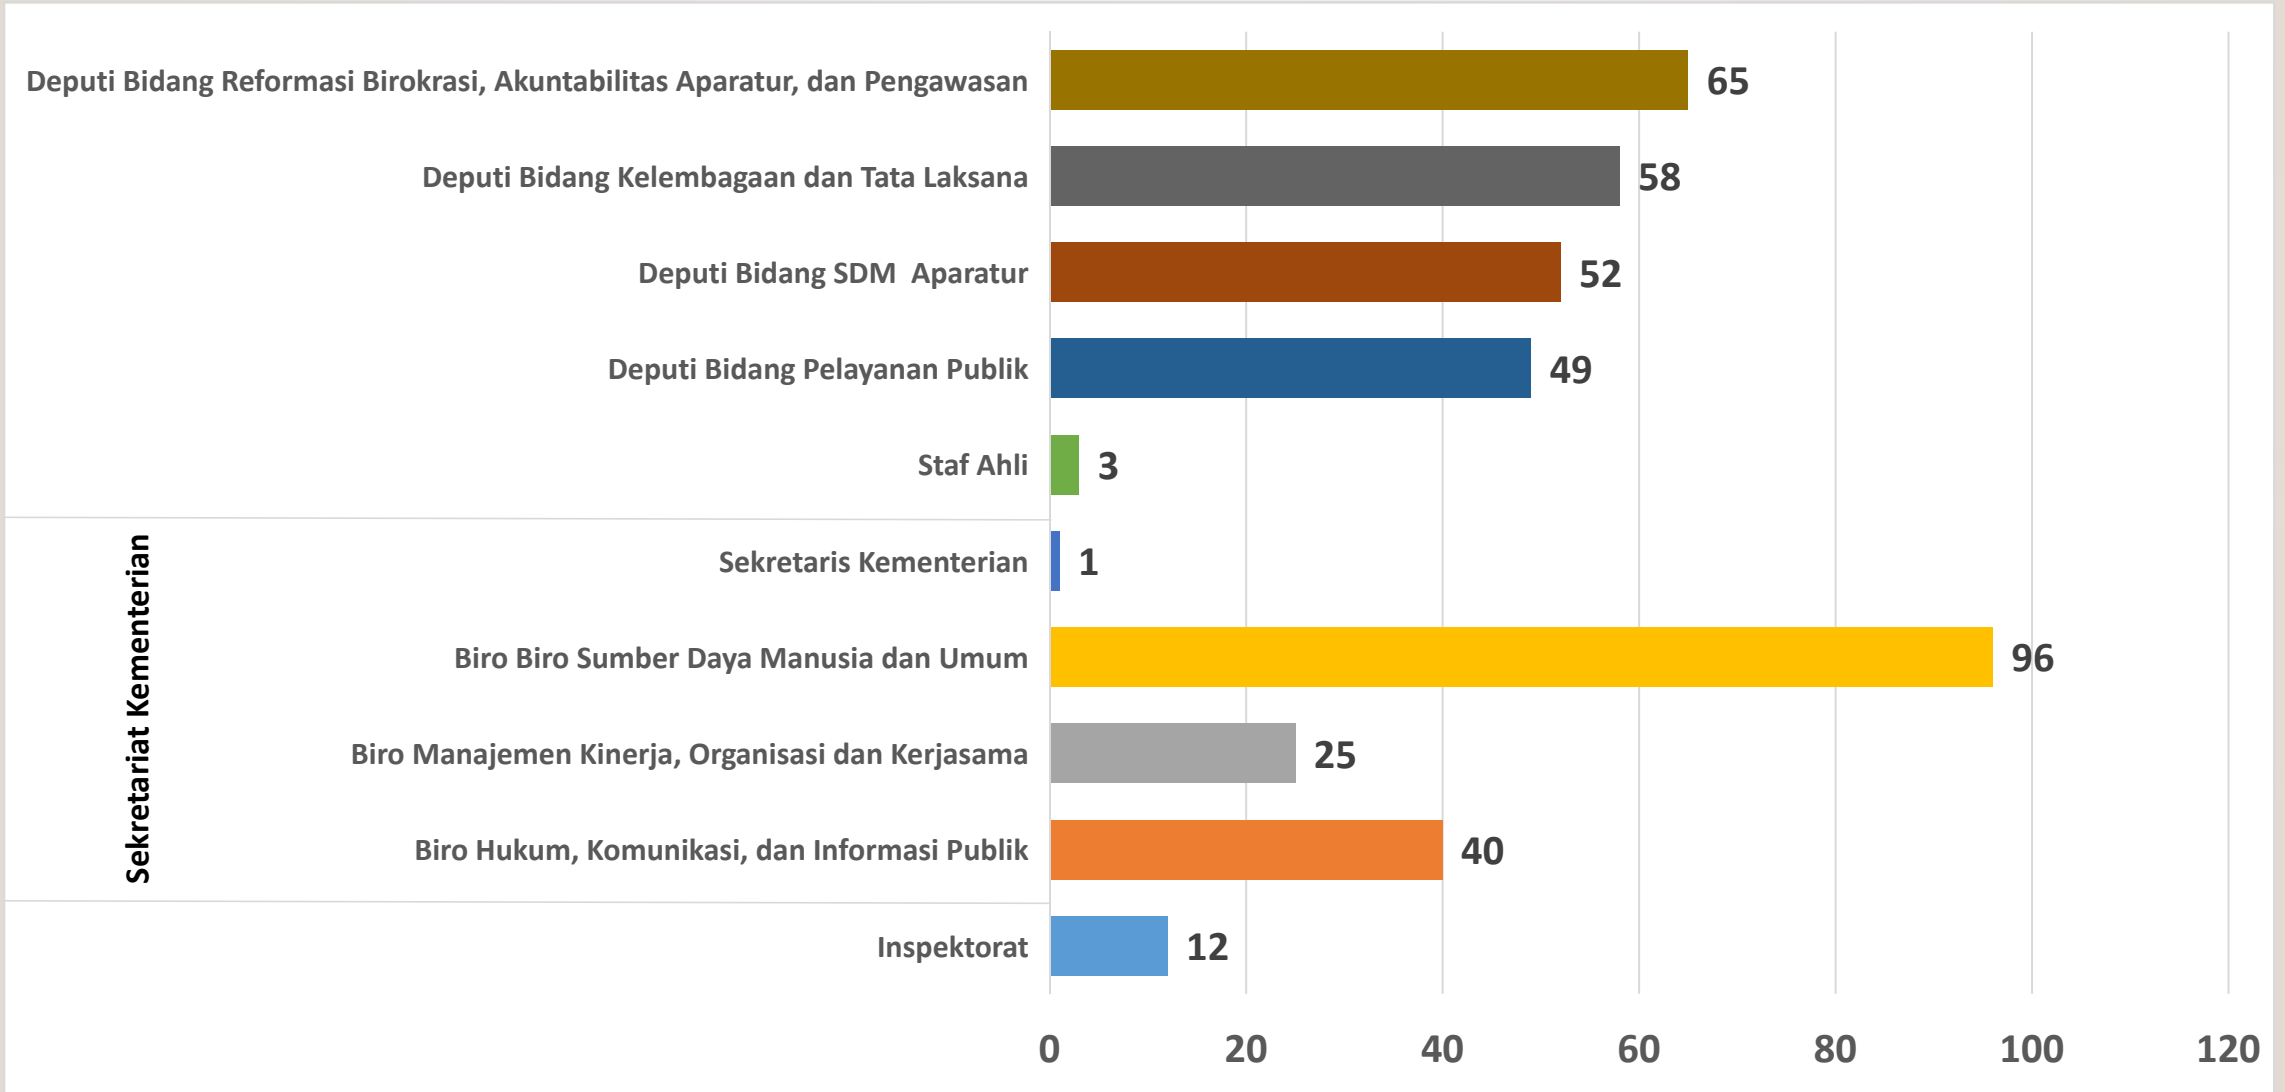

DATA

**STATISTIK
PEGAWAI**

KEMENTERIAN PANRB

PER 31 DESEMBER 2018

STATISTIK PEGAWAI

01

JUMLAH PEGAWAI
BERDASARKAN
JABATAN

02

JUMLAH PEGAWAI
BERDASARKAN
UNIT KERJA

03

JUMLAH PEGAWAI
BERDASARKAN
GOLONGAN

04

JUMLAH PEGAWAI
BERDASARKAN
PENDIDIKAN

01

JUMLAH PEGAWAI BERDASARKAN JABATAN

03

JUMLAH PEGAWAI BERDASARKAN GOLONGAN

04

JUMLAH PEGAWAI BERDASARKAN PENDIDIKAN

STATISTIK PEGAWAI

05

JUMLAH PEGAWAI
BERDASARKAN
AGAMA

06

PEGAWAI
BERDASARKAN
JENIS KELAMIN